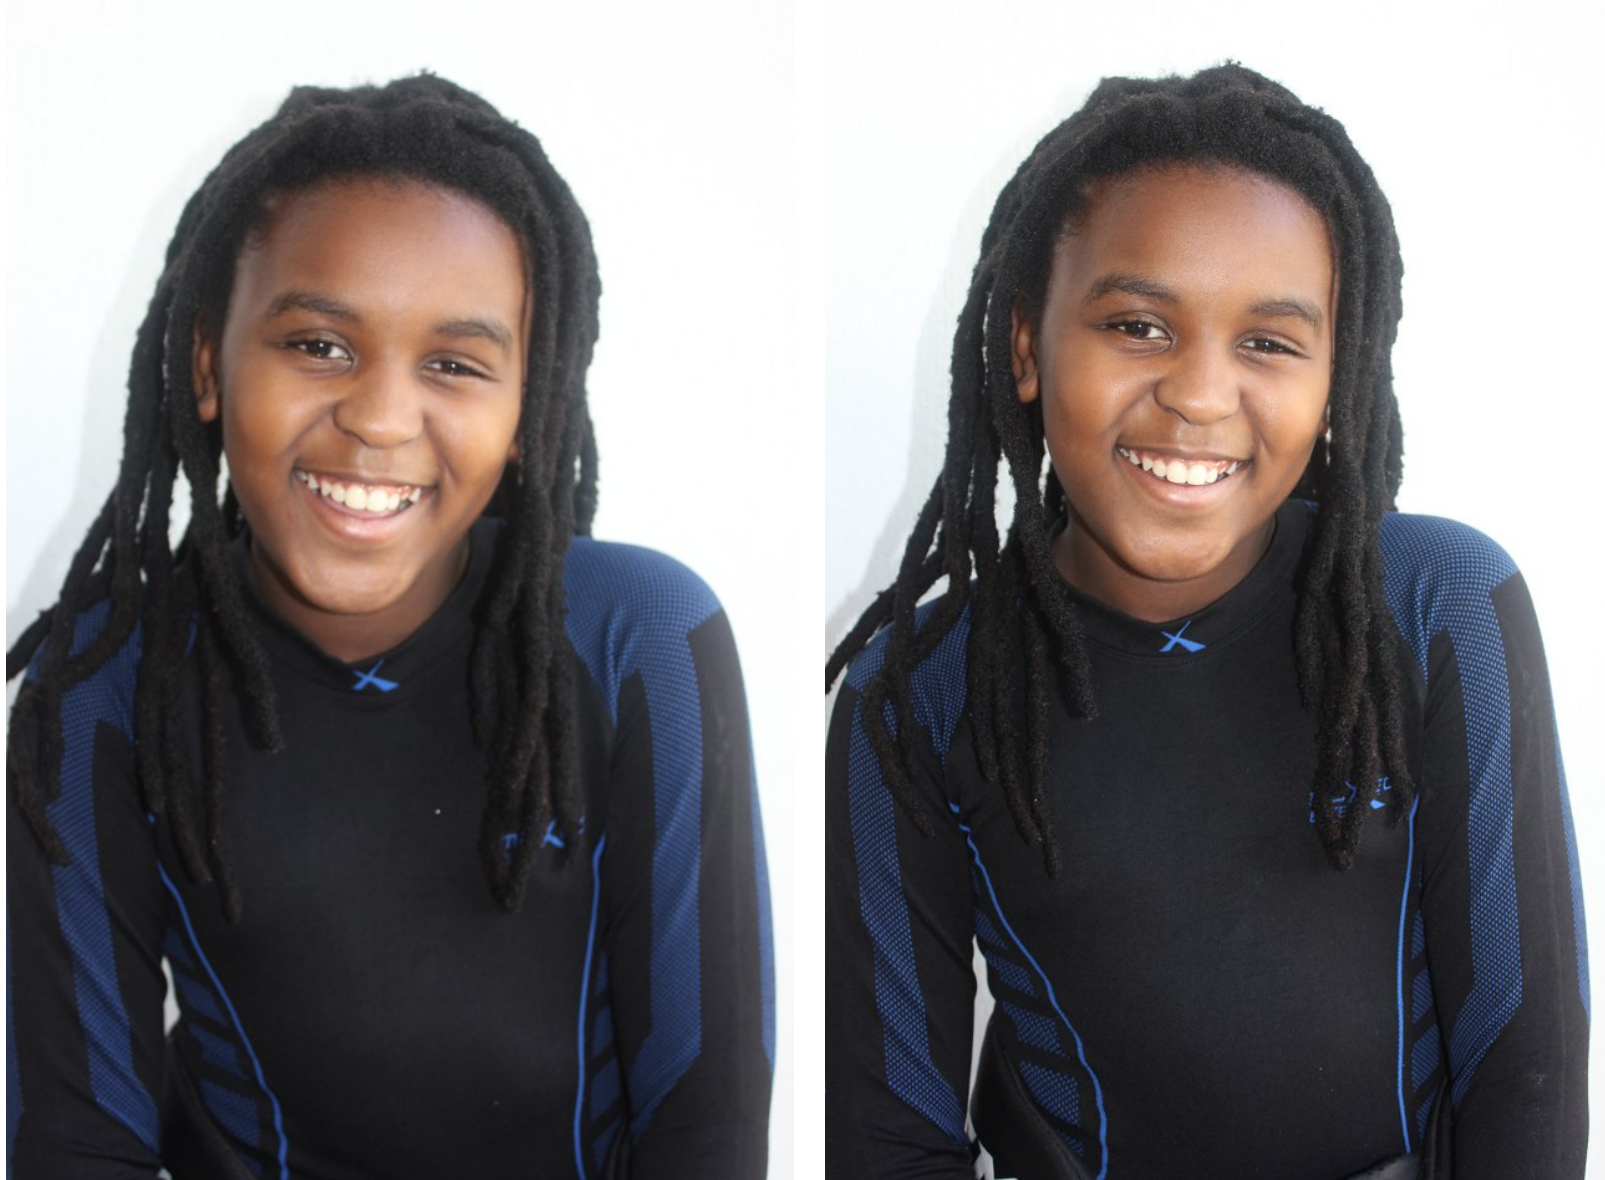

LATITA NGQOLA

Height 164cm Shoe 39,5 EU/7 US/6,5 UK Size 12 - 14 Top M Bottom M Hair Black Eyes Brown Age 16

LATITA NGQOLA

Height 164cm Shoe 39,5 EU/7 US/6,5 UK Size 12 - 14 Top M Bottom M Hair Black Eyes Brown Age 16

LATITA NGQOLA

Height 164cm Shoe 39.5 EU/7 US/6.5 UK Size 12 - 14 Top M Bottom M Hair Black Eyes Brown Age 16

LATITA NGQOLA

Height 164cm Shoe 39.5 EU/7 US/6.5 UK Size 12 - 14 Top M Bottom M Hair Black Eyes Brown Age 16

LATITA NGQOLA

Height 164cm Shoe 39,5 EU/7 US/6,5 UK Size 12 - 14 Top M Bottom M Hair Black Eyes Brown Age 16